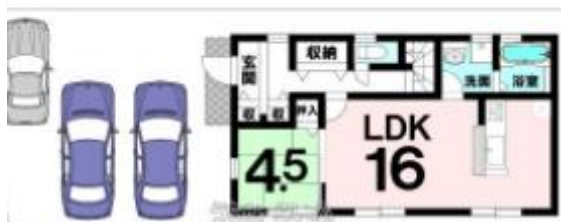

全2区画販売（2号棟）

新築木造戸建 糸満市糸満4LDK

現在：建築中

価格	3,380万円	階数	2階建て
間取り	4LDK	間取り詳細	和4.5/洋5.51/8.5/5.57K16
建物面積	33.81坪 / 111.78m ²	土地面積	49.19坪 / 162.6m ²
私道負担	-	築年月	2021年03月(新築)
駐車場	3台	地目	宅地
引き渡し	相談	接道方向	北2.0m、南2.0m
土地権利	所有	都市計画	市街化区域
用途地域	第一種中高層	建物構造	木造
取引態様	仲介	所在地	糸満市糸満 📍地図
建ぺい率 / 容積率	60% / 150%	価格備考	-
交通	【バス停】糸満市場前 / 徒歩約1分		
備考	~周辺情報~ ■サンエーしおぎシテイまで徒歩約8分 (600m) ■ファミリーマート糸満ロータリー店まで徒歩約3分 (200m) ■山翫毛(さんていんもう)公園まで徒歩約6分 (400m) ■現況: 建築中 ■建築確認番号: R02SHC122836号		